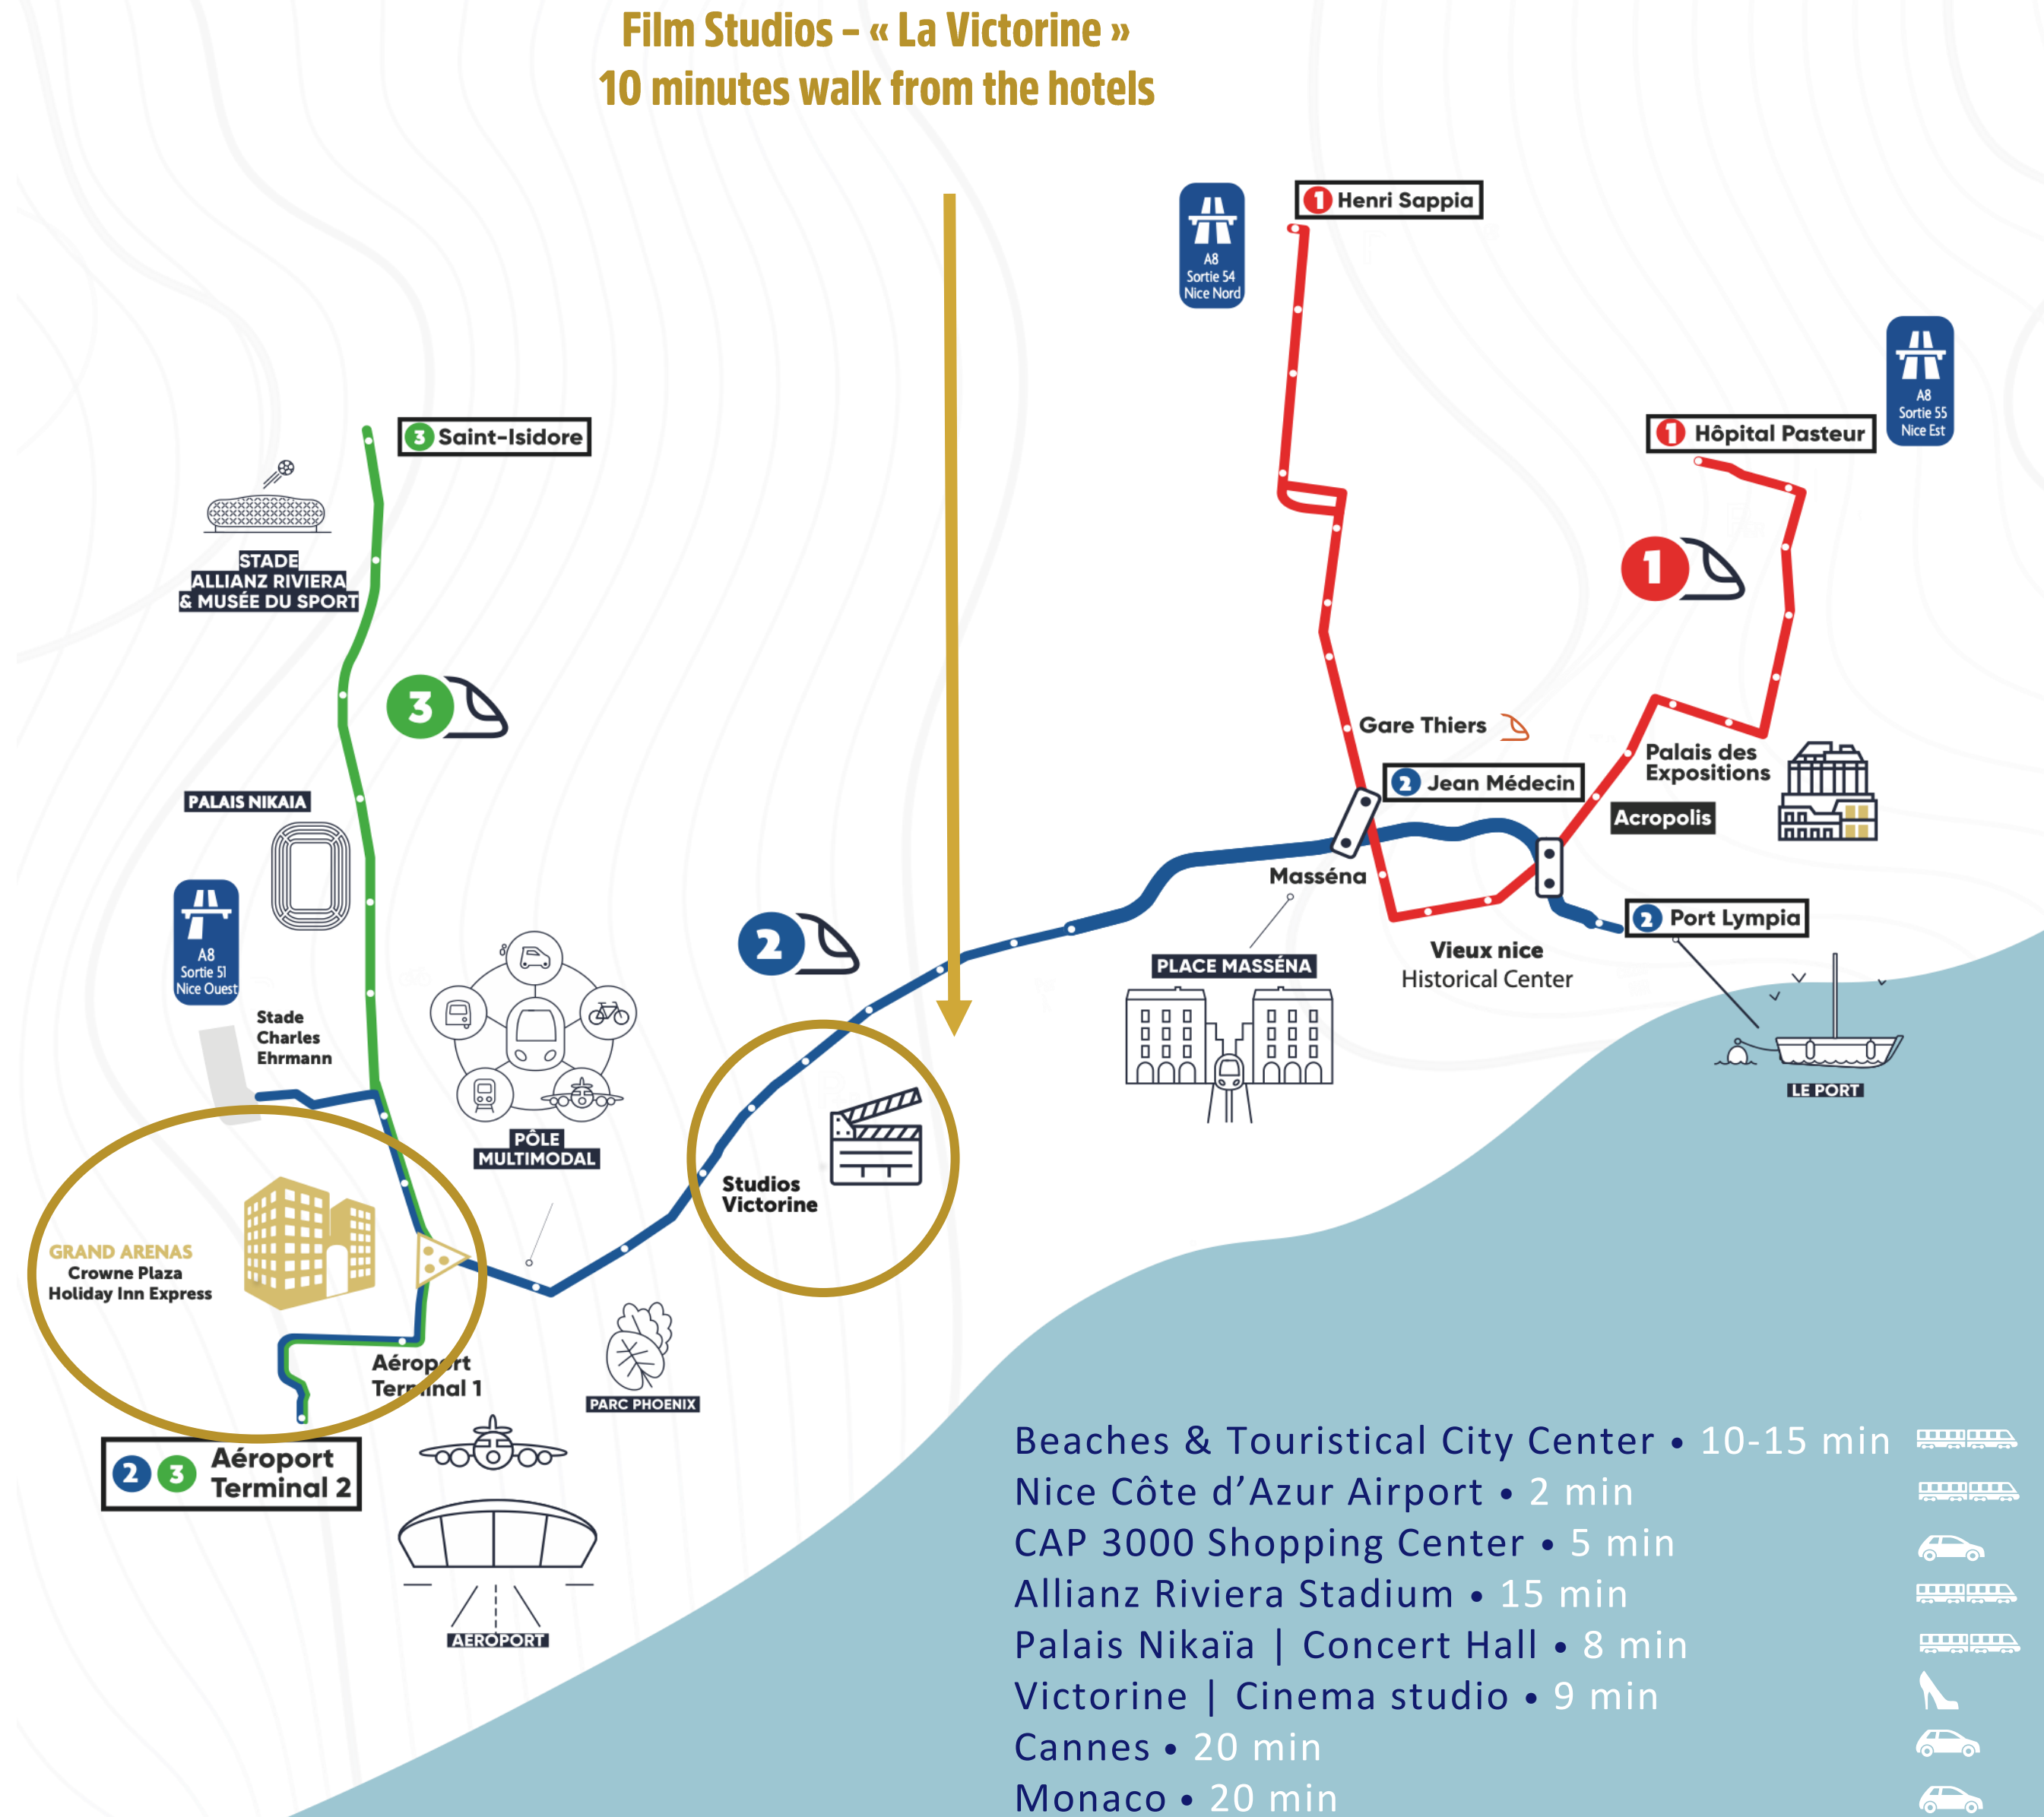

# A PERFECT LOCATION FOR A BEST MOBILITY

UNE SITUATION PRIVILÉGIÉE

## NOS ATOUTS, VOS PRIVILÈGES

Strategic and ideal location for an optimal mobility to explore the French Riviera  
*Location stratégique pour une exploration optimale de la Côte d'Azur*

260 comfortable and perfectly fitted rooms, divided into 3\*\*\* & 4\*\*\*\* hotels  
*260 chambres tout confort et parfaitement équipées, réparties en 3\*\*\* & 4\*\*\*\**

Private bus area in front of the Crowne Plaza for drop off and pick up  
*Espace de bus privatif devant le Crowne Plaza pour la dépose et le pick-up des passagers*

Privileged contact with the local Officials to get easier authorization for shooting in specific spaces, with French Riviera Film Commission & Films Studios « La Victorine » for any support of the production